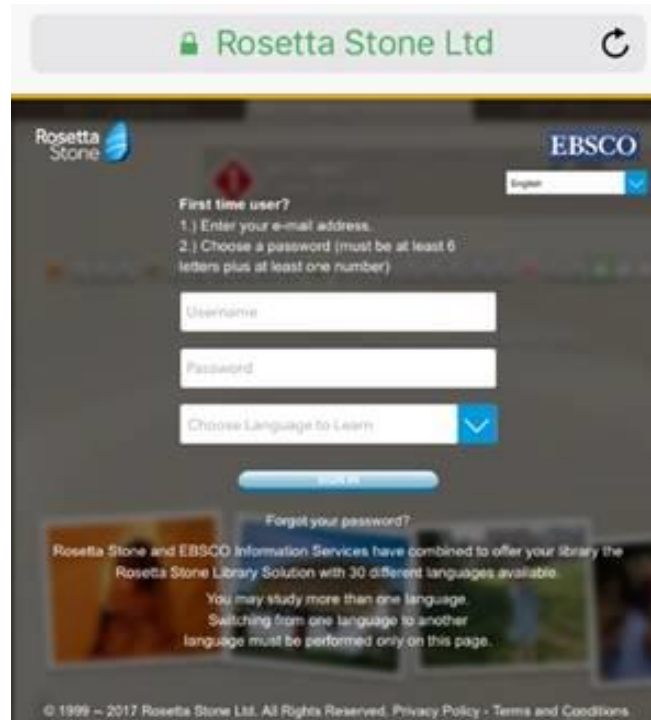

## Rosetta Stone Mobil Cihazlardan Eriřim Basamakları

- 1) App Store (Apple cihazlar) ya da Play Store (Android cihazlar) üzerinden Rosetta Stone uygulamasını indiriniz. **Henüz uygulamayı açmayınız.**

- 2) <http://search.ebscohost.com/login.aspx?authtype=ip,uid&profile=rosetstone> adresine tıklayınız.
- 3) Bundan sonra Rosetta Stone'a giriş yaptığınızda kullanmak üzere bir kullanıcı adı ve şifre belirleyiniz ve çalışmak istediğiniz dili seçiniz.

- 4) Gelen ekrandan “Launch Rosetta Stone Language Lessons Version 3” linkine tıklayınız ve Rosetta Stone’un uygulamada açılmasına izin veriniz.

- 5) Otomatik olarak uygulamaya yönlendirme yapılacaktır ve üniteleri gösteren giriş ekranı gelecektir.