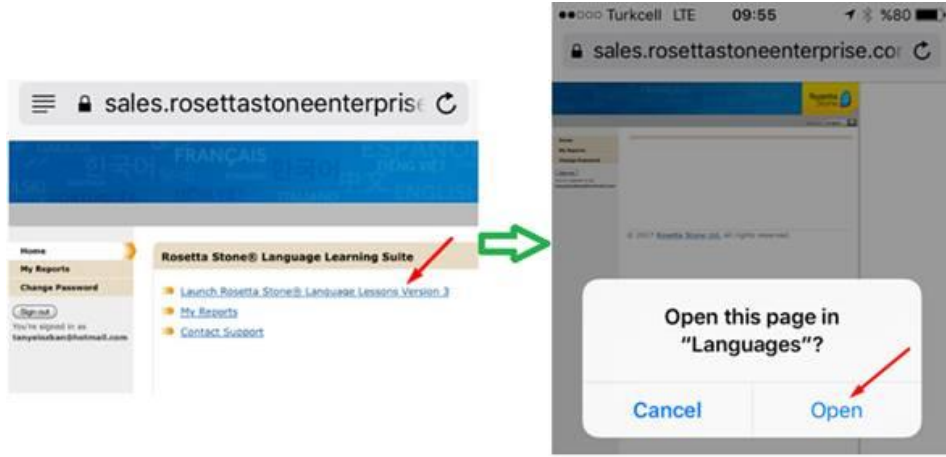

## Rosetta Stone Mobil Cihazlardan Eriřim Basamakları

- 1) App Store (Apple cihazlar) ya da Play Store (Android cihazlar) üzerinden Rosetta Stone uygulamasını indiriniz. **Henüz uygulamayı açmayınız.**

- 2) <http://search.ebscohost.com/login.aspx?authtype=ip,uid&profile=rosetstone> adresine tıklayınız.
- 3) Bundan sonra Rosetta Stone'a giriş yaptığınızda kullanmak üzere bir kullanıcı adı ve şifre belirleyiniz ve çalışmak istediğiniz dili seçiniz.

- 4) Gelen ekrandan “Launch Rosetta Stone Language Lessons Version 3” linkine tıklayınız ve Rosetta Stone’un uygulamada açılmasına izin veriniz.

- 5) Otomatik olarak uygulamaya yönlendirme yapılacaktır ve üniteleri gösteren giriş ekranı gelecektir.